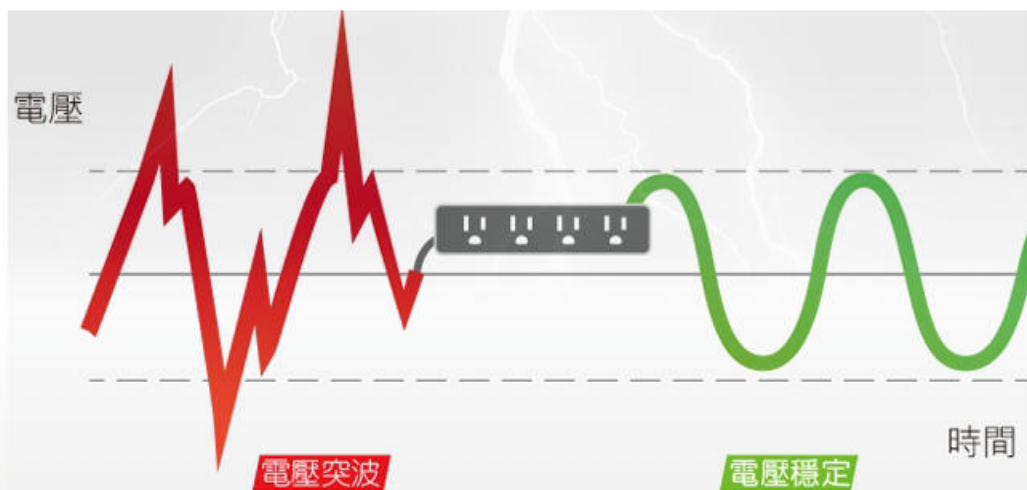

# 3P 2開2插防雷擊節能壁插

3P 2-Outlet Wall Tap Adapter

規 格	2Pin插頭/三孔-2個接地插座/2個電源開關
材 質	防火PC塑料(聚碳酸酯)、銅
適用電壓	AC 110V 60Hz
額定電壓/容量	125VAC 15A MAX 1650W
體 積	8.4x5.1x4.7cm
生產國別	中國

# 防雷擊抗突波

日常生活用電，發生雷擊造成電壓異常，進而導致電子產品損壞；具有突波吸收功能之電源長線，可**接收異常電源突波**，使電壓呈現穩定狀態，進而保護電器用品之安全及使用壽命。