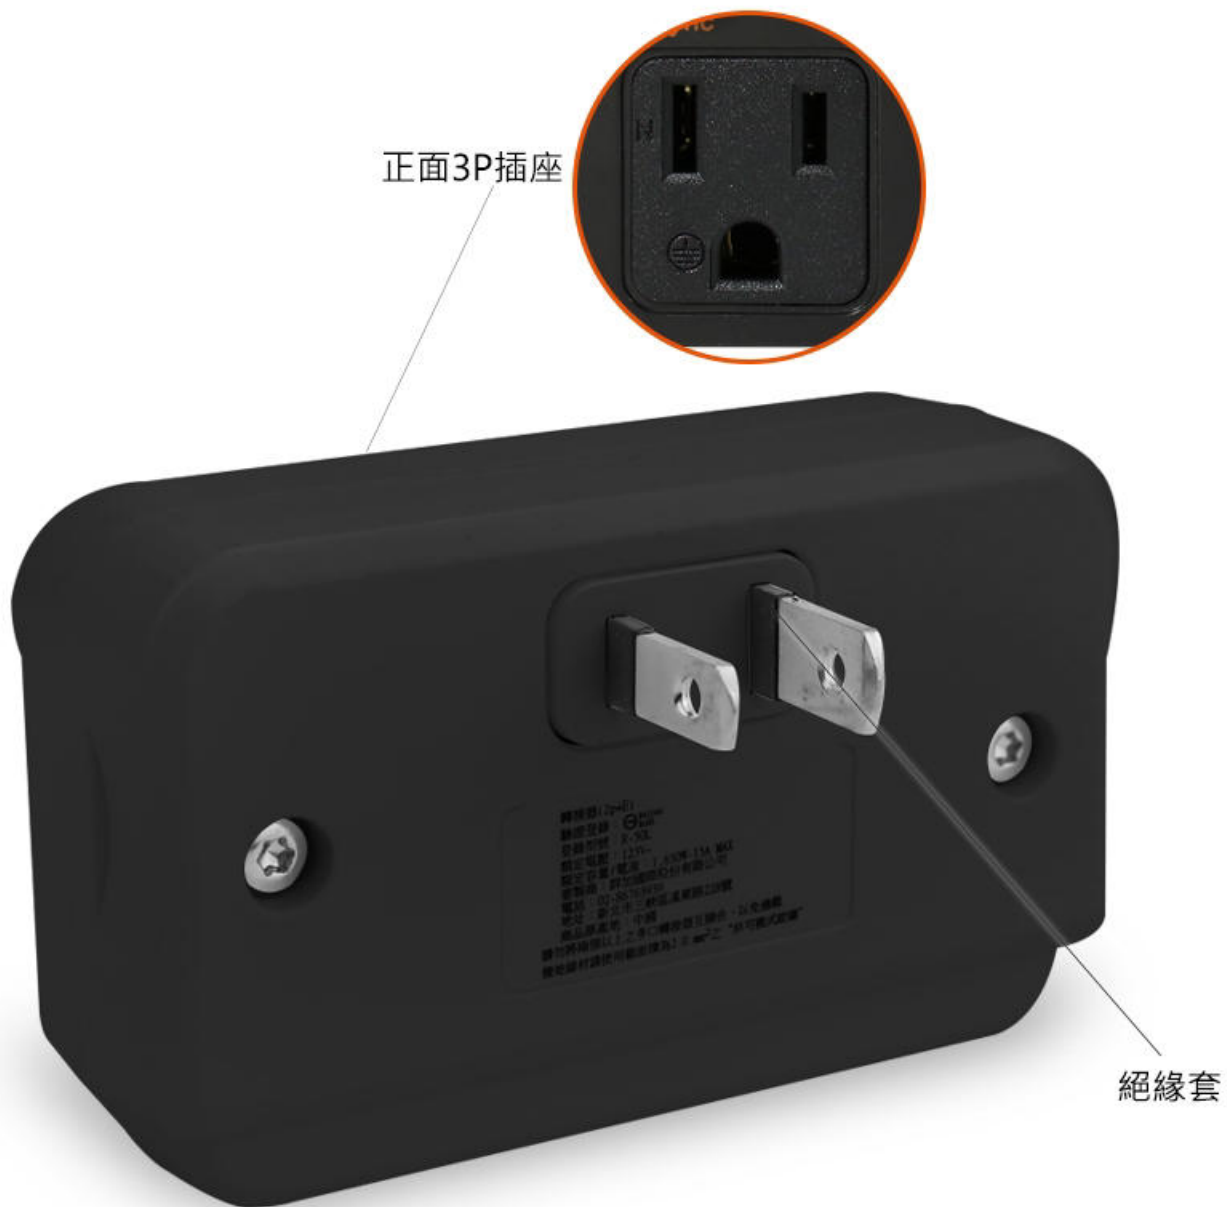

# 3P 2開2插防雷擊節能壁插

3P 2-Outlet Wall Tap Adapter

規 格	2Pin插頭/三孔-2個接地插座/2個電源開關
材 質	防火PC塑料(聚碳酸酯)、銅
適用電壓	AC 110V 60Hz
額定電壓/容量	125VAC 15A MAX 1650W
體 積	8.4x5.1x4.7cm
生產國別	中國

# 防雷擊抗突波

日常生活用電，發生雷擊造成電壓異常，進而導致電子產品損壞；具有突波吸收功能之電源長線，可**接收異常電源突波**，使電壓呈現穩定狀態，進而保護電器用品之安全及使用壽命。

## 防火材質

外殼全PC材質，耐高溫不易燃燒，安全更可靠。

**3P轉2P**

讓原本3插頭的電器，可以插入2孔的牆壁插座上。